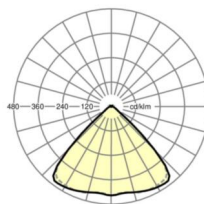

параметры

номер заказа	19412006050
код EAN	4020863408436
номер таможенного тарифа	94051190
Знак прохождения контроля	IP 64, класс защиты I, ENEC10 VDE, F, D, HACCP DIN10500/Food/IFS-пригодность для применения/BRC, Indoor, CE
Степень ударопрочности IK	IK03 (-20°C bis 35°C)
Температура окружения	ta -20°C в 35°C
Особые свойства	Готовность к IoT «Ready for IoT»
Гарантийный срок	5 лет
Государственные программы поддержки	BEG - государственные субсидии для энергосберегающих зданий (действительна только для Германии)

электротехника

Балласт	Электронный драйвер DALI2 (1 штука)
Мощность системы	53W
сетевое напряжение	230V/50Hz
автоматический предохранитель (пусковой ток)	13 штук/B10, 22 штук/B16, 21 штук/C10, 36 штук/C16
класс энергосбережения/Источник света	C

Оптика

Оснастка	LED, цветопередача/оттенок света CRI ≥ 80 / 4000K
Допуск для координаты цветности (MacAdam)	3SDCM
Фотобиологическая безопасность (светильник)	RG1
Номинальный световой поток	9244lm
Срок службы LED	50000h L80/B10 (Tq 35°C)
светоотдача светильников	176lm/W
Угол излучения	95° (C0) / 95° (C90)
UGR поп./вдоль	21.6 / 22.0

DEEP-LINK

<https://www.regiolux.de/ru/article/19412006050>